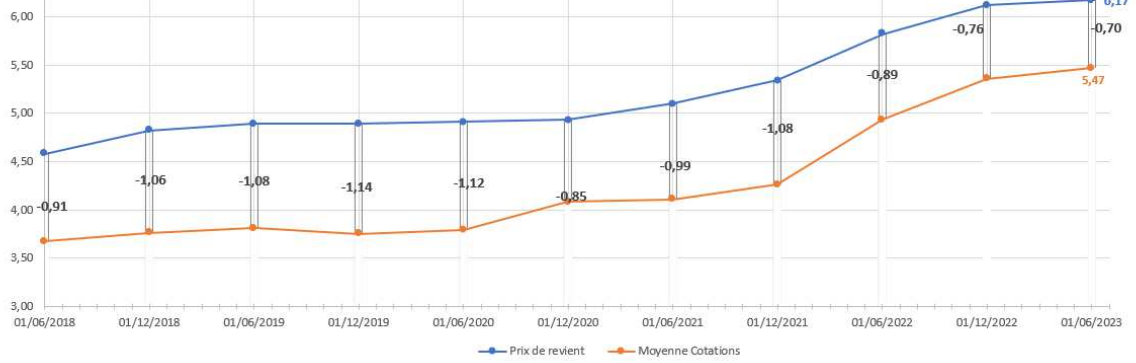

Evolution des indicateurs viande bovine - Vache allaitante

Moyenne des cotations GBEA et cotations GBEA ations GBEA de la vache viande R= d'après FranceAgriMer, sur le semestre passé;
 Prix de revient d'après Idele, selon accord Interprofessionnel, mise à jour semestrielle

Evolution des indicateurs viande bovine - JB

Moyenne des cotations GBEA du JB viande U- d'après FranceAgriMer, sur le semestre passé;
 Prix de revient d'après Idele, selon accord Interprofessionnel, mise à jour semestrielle