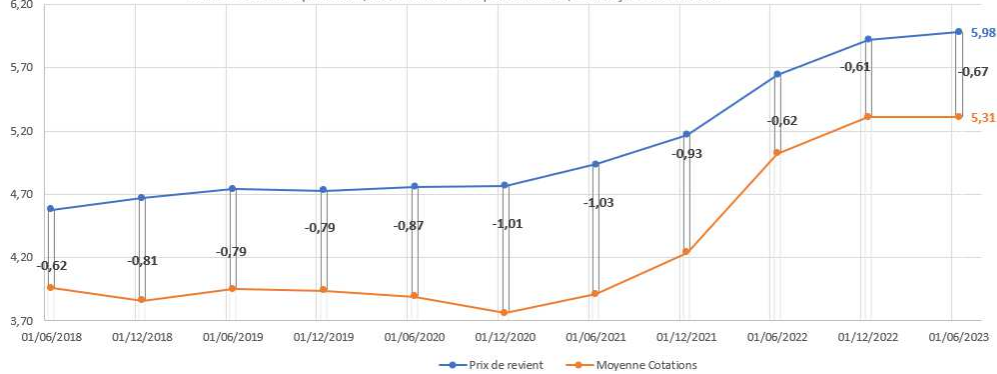

Evolution des indicateurs viande bovine - Vache allaitante

Moyenne des cotations GBEA et cotations GBEA ations GBEA de la vache viande R= d'après FranceAgriMer, sur le semestre passé;
 Prix de revient d'après Idele, selon accord Interprofessionnel, mise à jour semestrielle

Evolution des indicateurs viande bovine - JB

Moyenne des cotations GBEA du JB viande U- d'après FranceAgriMer, sur le semestre passé;
 Prix de revient d'après Idele, selon accord Interprofessionnel, mise à jour semestrielle